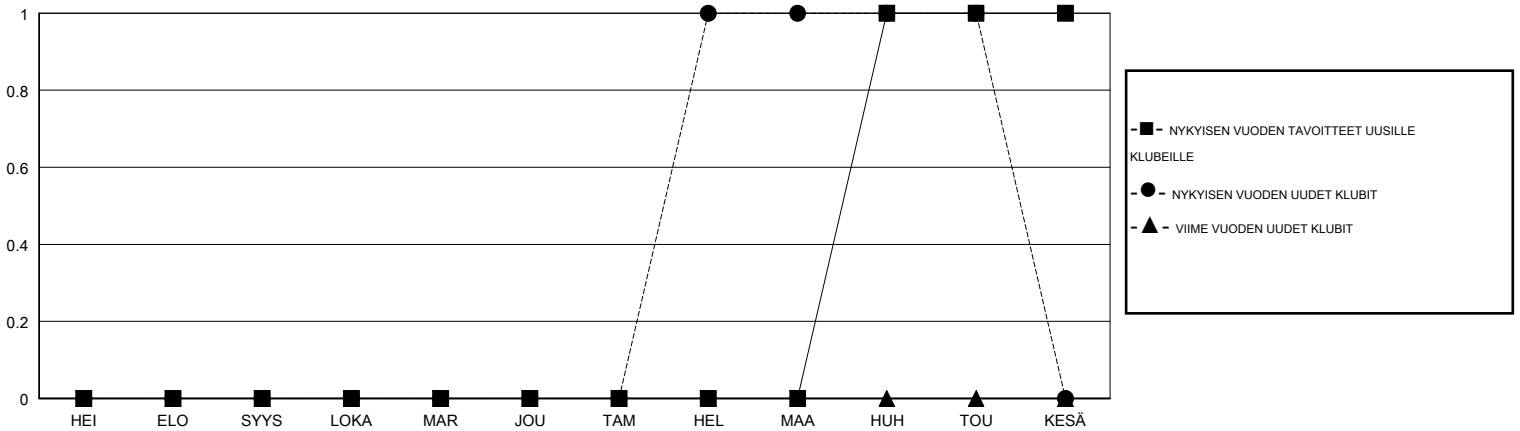

MONTHLY MEMBERSHIP PROGRESS REPORT

District 107 A

Results as of: 05/31/2019

GMT: ANTTI FORSELL

SIJAINI FINLAND

GMT VAALIPIIRI

Klubit				jäsentä			
TULOKSET 2018-2019				TULOKSET 2018-2019			
NELJÄNNES	UUDEN KLUBIN TAVOITE	UUDET KLUBIT	LOPETETUT KLUBIT	NELJÄNNES	JÄSENKASVUN NETTOTAVOITE	TOTEUTUNUT JÄSENKASVU	POISTETUT JÄSENET (mukaan lukien siirrot)
HEI/ELO/SYYS	0	0	0	HEI/ELO/SYYS	-30	22	15
LOKA/MAR/JOU	0	0	0	LOKA/MAR/JOU	-10	30	30
TAM/HEL/MAA	0	1	0	TAM/HEL/MAA	15	56	21
HUH/TOU/KESÄ	1	0	0	HUH/TOU/KESÄ	35	22	60

TAVOITTEET JA UUDET KLUBIT, KUMULATIIVINEN

TAVOITTEET JA JÄSENET, KUMULATIIVINEN

LAKKAUTETUT KLUBIT: 0

53 CLUBS OF 89 LISÄNNYT YHDEN TAI USEAMMAN UUTTA JÄSENTÄ

SUKUPUOLIJAKAUMA

MIES 1,886 (81.89%)
 NAINEN 417 (18.11%)