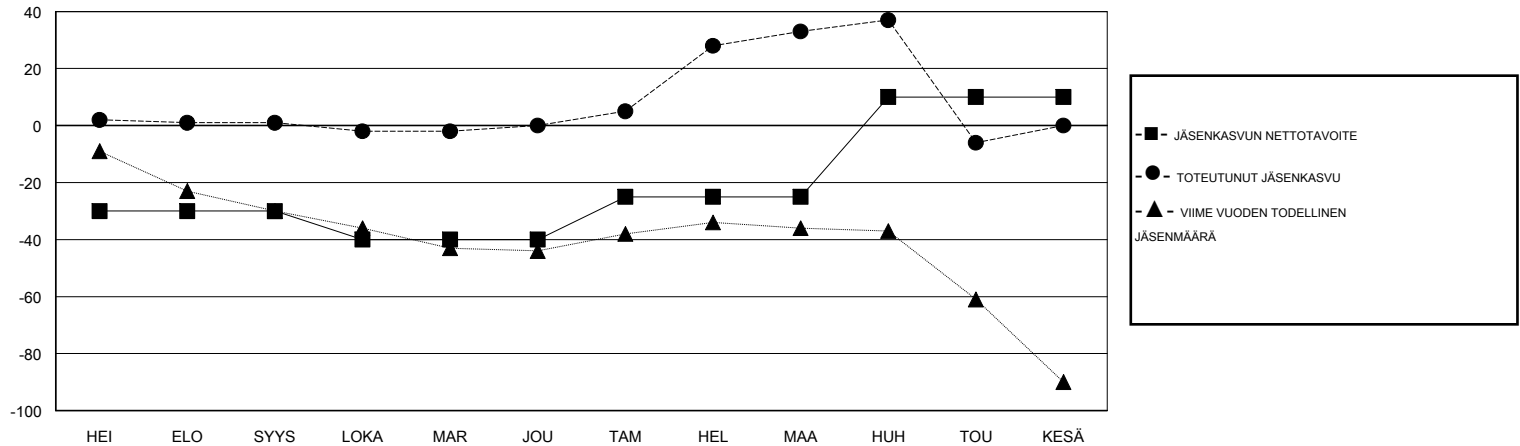

MONTHLY MEMBERSHIP PROGRESS REPORT

District 107 A

Results as of: 05/31/2019

GMT: ANTTI FORSELL

SIJAINI FINLAND

GMT VAALIPIIRI

Klubit				jäsentä			
TULOKSET 2018-2019				TULOKSET 2018-2019			
NELJÄNNES	UUDEN KLUBIN TAVOITE	UUDET KLUBIT	LOPETETUT KLUBIT	NELJÄNNES	JÄSENKASVUN NETTOTAVOITE	TOTEUTUNUT JÄSENKASVU	POISTETUT JÄSENET (mukaan lukien siirrot)
HEI/ELO/SYYS	0	0	0	HEI/ELO/SYYS	-30	22	15
LOKA/MAR/JOU	0	0	0	LOKA/MAR/JOU	-10	30	30
TAM/HEL/MAA	0	1	0	TAM/HEL/MAA	15	56	21
HUH/TOU/KESÄ	1	0	0	HUH/TOU/KESÄ	35	22	60

TAVOITTEET JA UUDET KLUBIT, KUMULATIIVINEN

TAVOITTEET JA JÄSENET, KUMULATIIVINEN

LAKKAUTETUT KLUBIT: 0

53 CLUBS OF 89 LISÄNNYT YHDEN TAI USEAMMAN UUTTA JÄSENTÄ

SUKUPUOLIJAKAUMA

MIES 1,886 (81.89%)
 NAINEN 417 (18.11%)